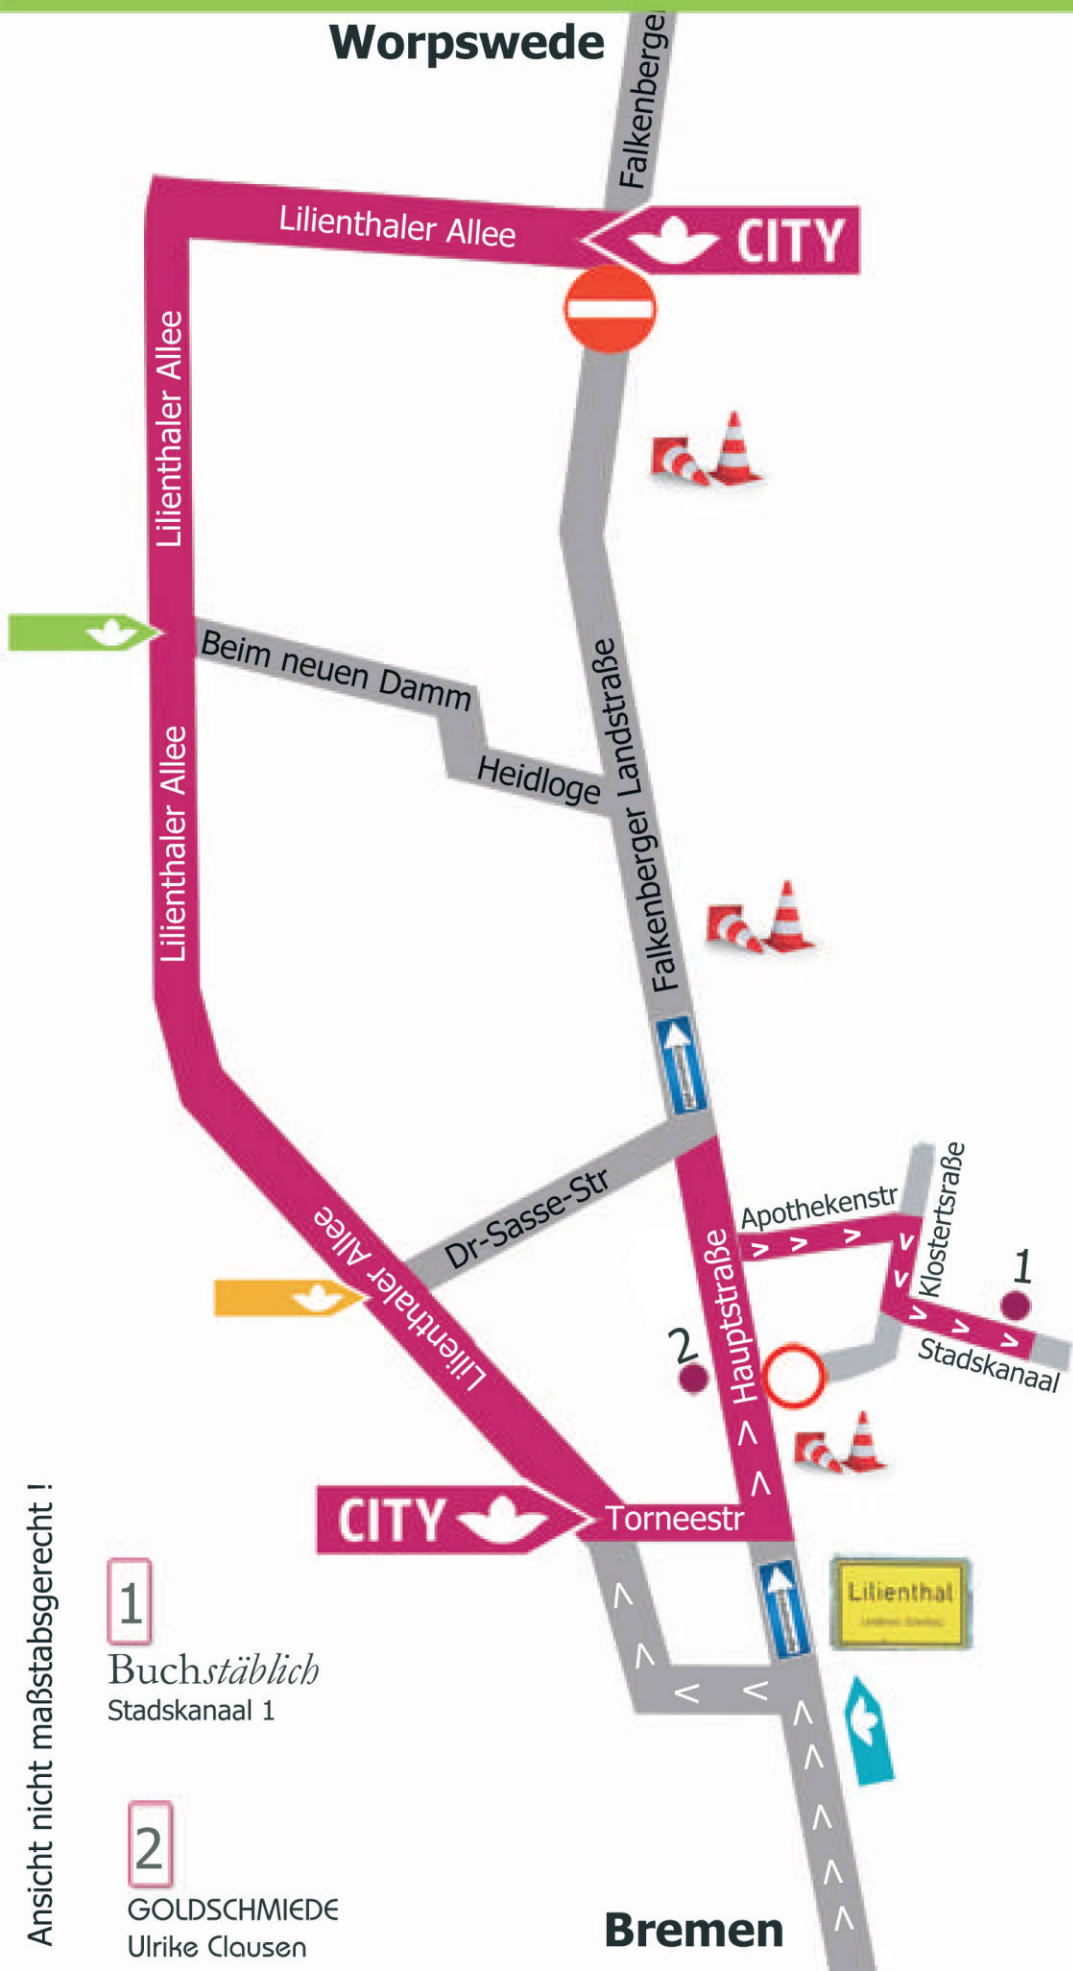

LILIENTHAL CITY

folgen Sie dem

LILi LEITSYSTEM

Worswede

Falkenberge

Lilienthaler Allee

CITY

Lilienthaler Allee

Lilienthaler Allee

Beim neuen Damm

Heidloge

Falkenberger Landstraße

Lilienthaler Allee

Dr-Sasse-Str

Apothekenstr

Klosterstraße

1

Stadskanaal

2

Hauptstraße

CITY

Torneestr

Lilienthal
Lilienthaler Allee

1

Buchstäblich
Stadskanaal 1

2

GOLDSCHMIEDE
Ulrike Clausen

Bremen

Ansicht nicht maßstabsgerecht !